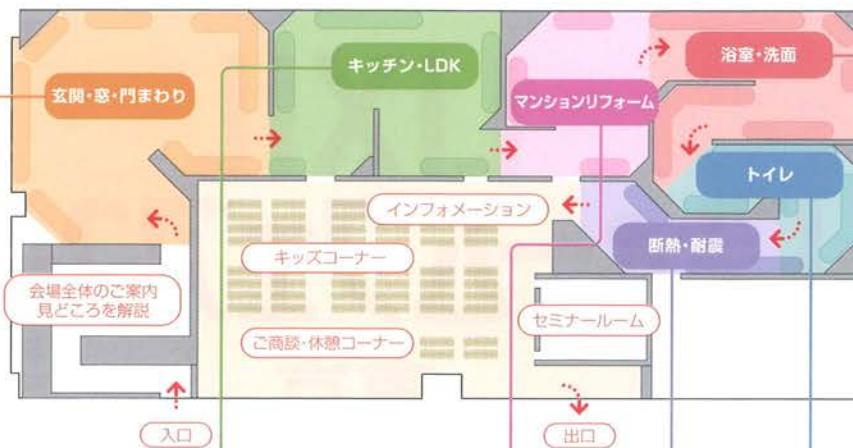

- 首都高速11号台場線「台場出入口」、首都高速10号晴海線「豊洲出入口」、首都高湾岸線「臨海副都心出入口」から約5分
- 会場の駐車場をご利用ください。

LIXILリフォームフェアはご招待制です。

●ご招待状をお持ちの方だけがご入場できるフェアです。 ●ご参加いただける方にご招待状をお届けいたしますので、お早めに裏面のお問い合わせ先までお申し込みください。

広い会場にボリュームたっぷりの展示!じっくりと楽しく、リフォーム体験。

各展示コーナーの

ステージでは、プロの実演販売士が、リフォームの手軽さやメリットをおもしろおかしく解説!

毎回
大好評!

※レイアウト図・展示内容は企画段階のものです。変更になる場合がございます。
※掲載写真は、説明用のものです。実際の展示とは異なります。

リフォーム後の空間展示と最新の設備を、6つのテーマに分けてわかりやすく展示。体感展示や、実演によるご説明などで、リフォームの楽しさやコツをお伝えします。

体感できる展示、実演展示など、お困りごとの解決方法をわかりやすくご説明!

リフォームの参考になる人気講師のセミナー&トークショーも開催!

玄関・窓・門まわりコーナー

様々な条件に応じた、エクステリア、玄関ドア、外壁を組み合わせたリフォームイメージをご覧ください。

キッチン・LDKコーナー

使い方に合わせた様々なLDKプランに見て触れいただき、理想のキッチンに出会っていただけます。

マンションリフォームコーナー

LDK空間を中心にした、リフォーム後のイメージを展示。暮らしを楽しむ、人気の空間リフォームをご紹介します。

断熱・耐震コーナー

断熱・耐震など、暮らしを快適にし、住まいの性能を向上させる安心安全のリフォームをご提案します。

トイレコーナー

節水効果が高く、キレイで汚れにくい、新しいトイレ空間をご提案いたします。

浴室・洗面コーナー

収納やお掃除の困りごとを解決する機能や、浴室の狭さを解決する提案をご用意しています。